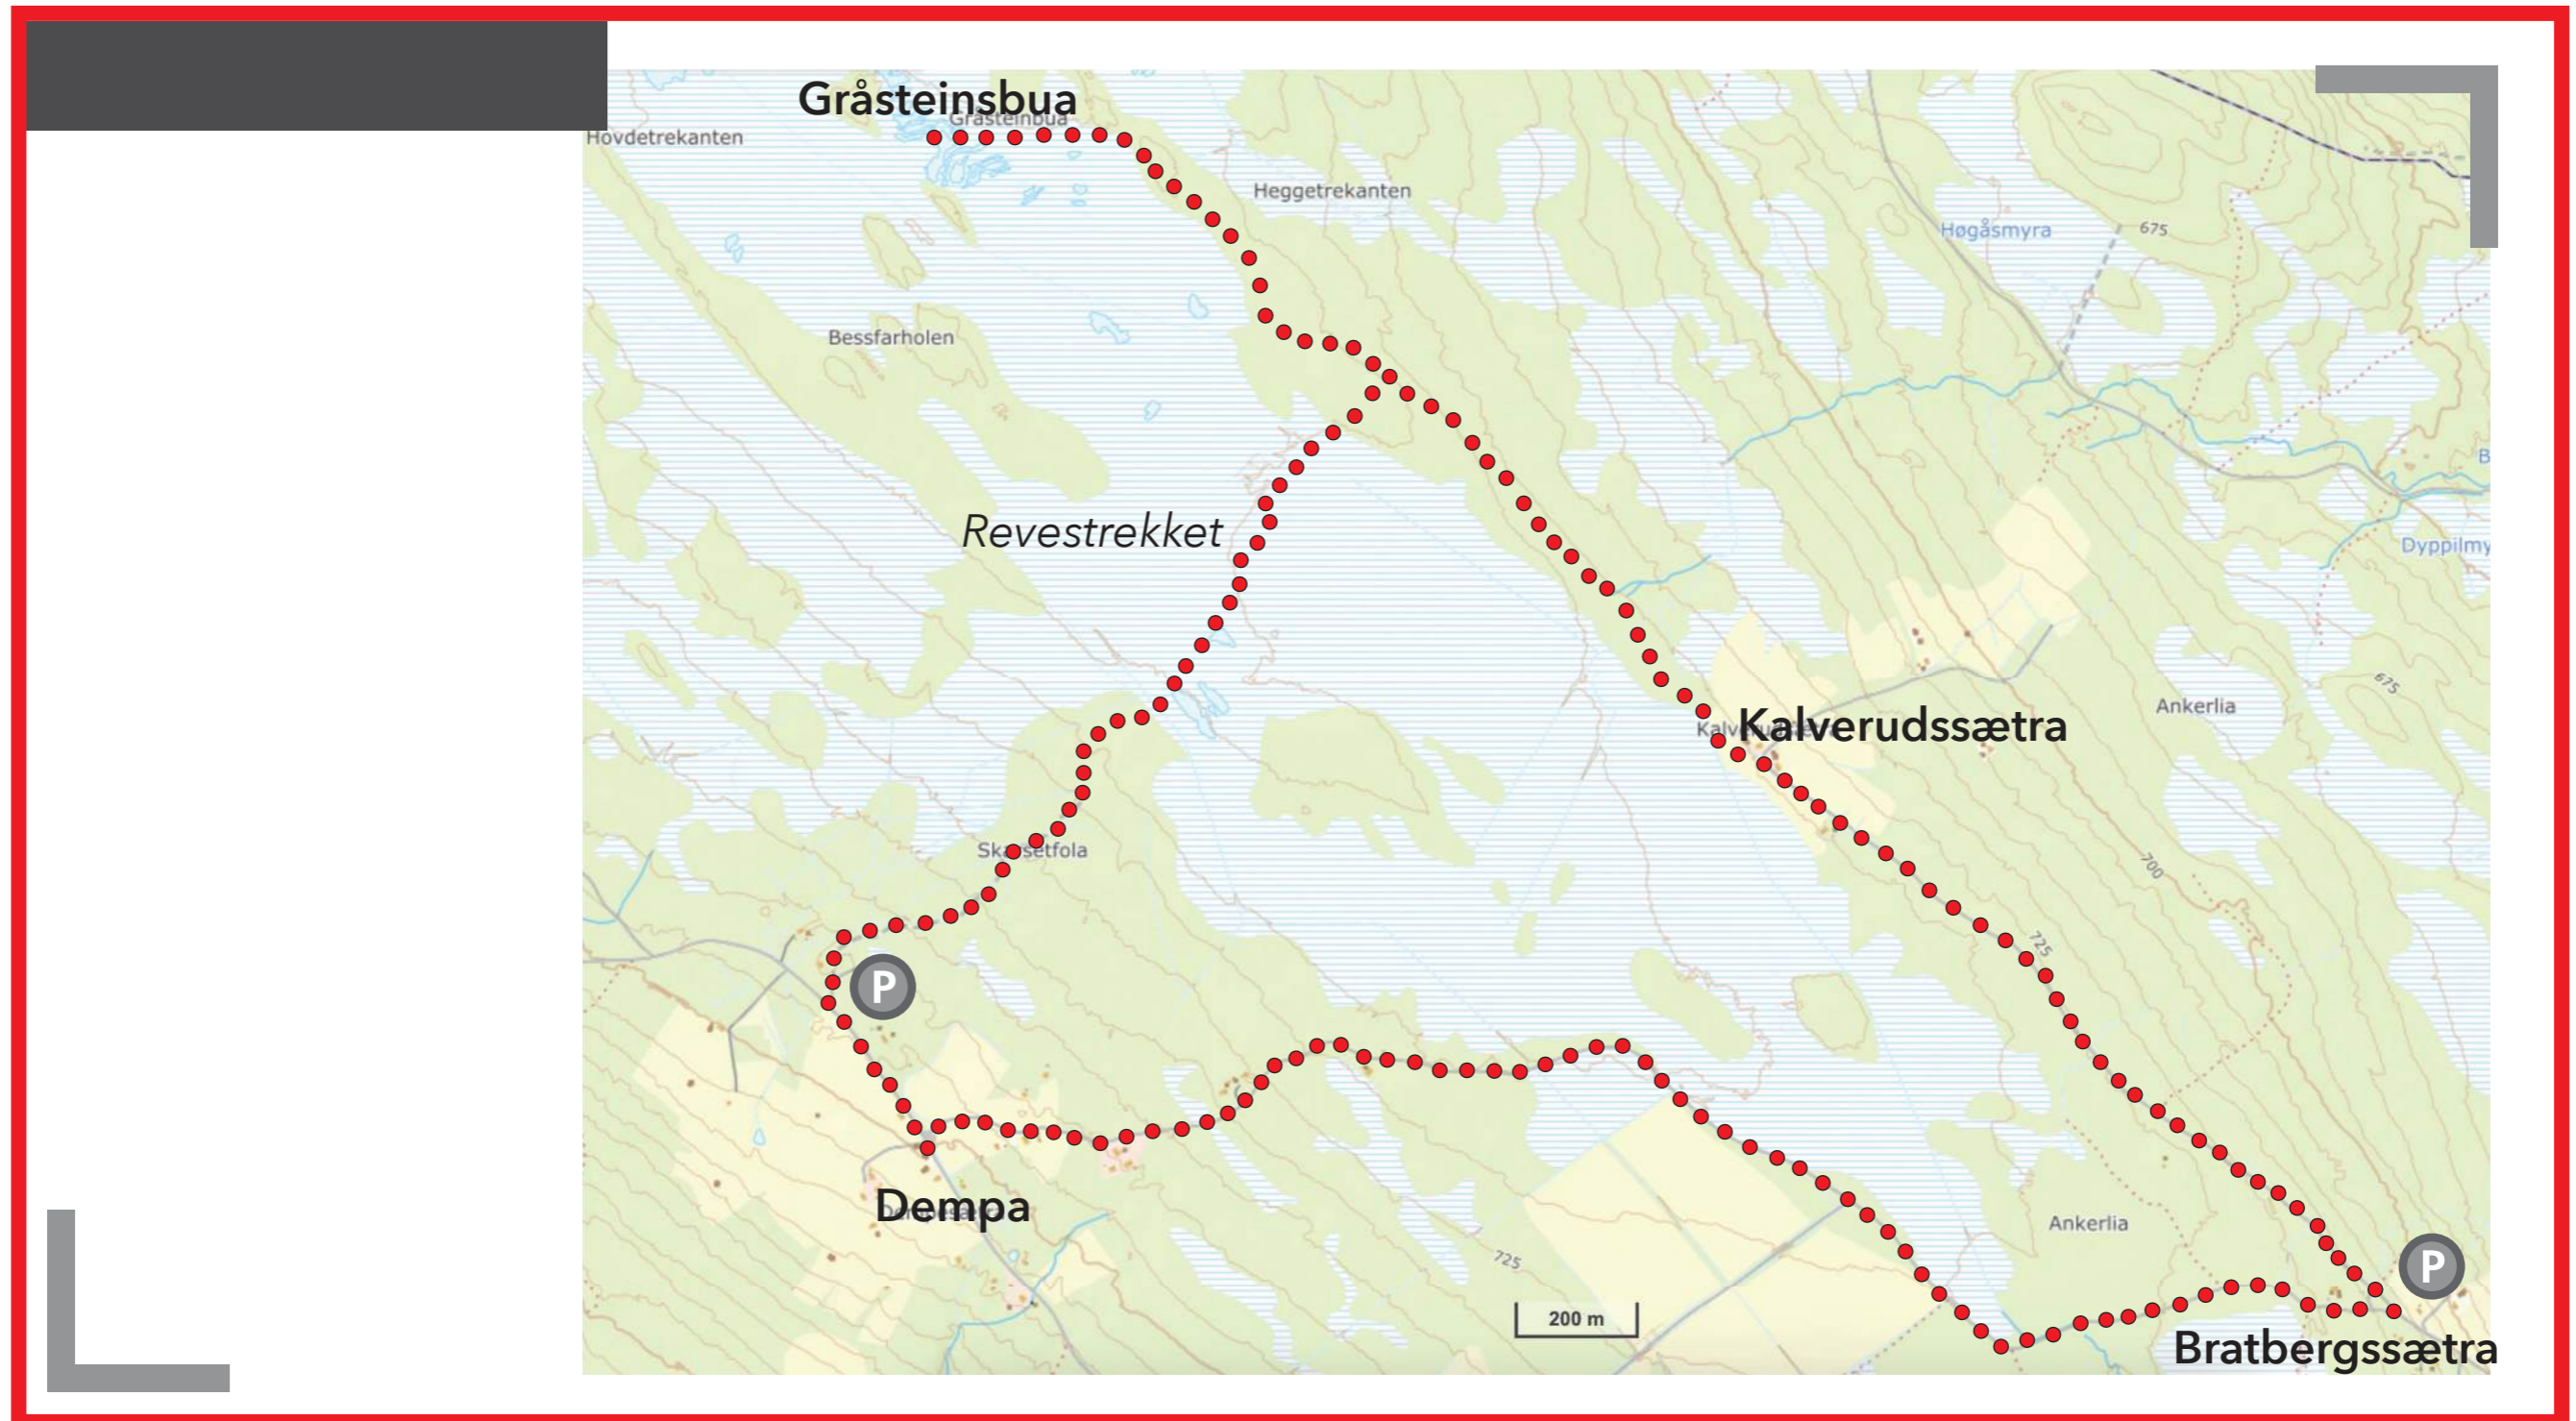

# KART - GRÅSTEINSMYRA

## Gråsteinsmyra

6,5 kilometer. Om turen legges innom Gråsteinsbua, blir det totalt 8,5 km. Vedlikeholdes av Biri Lions.

## Parkering:

Vi anbefaler parkering ved Dempa eller på Bratbergssætra.