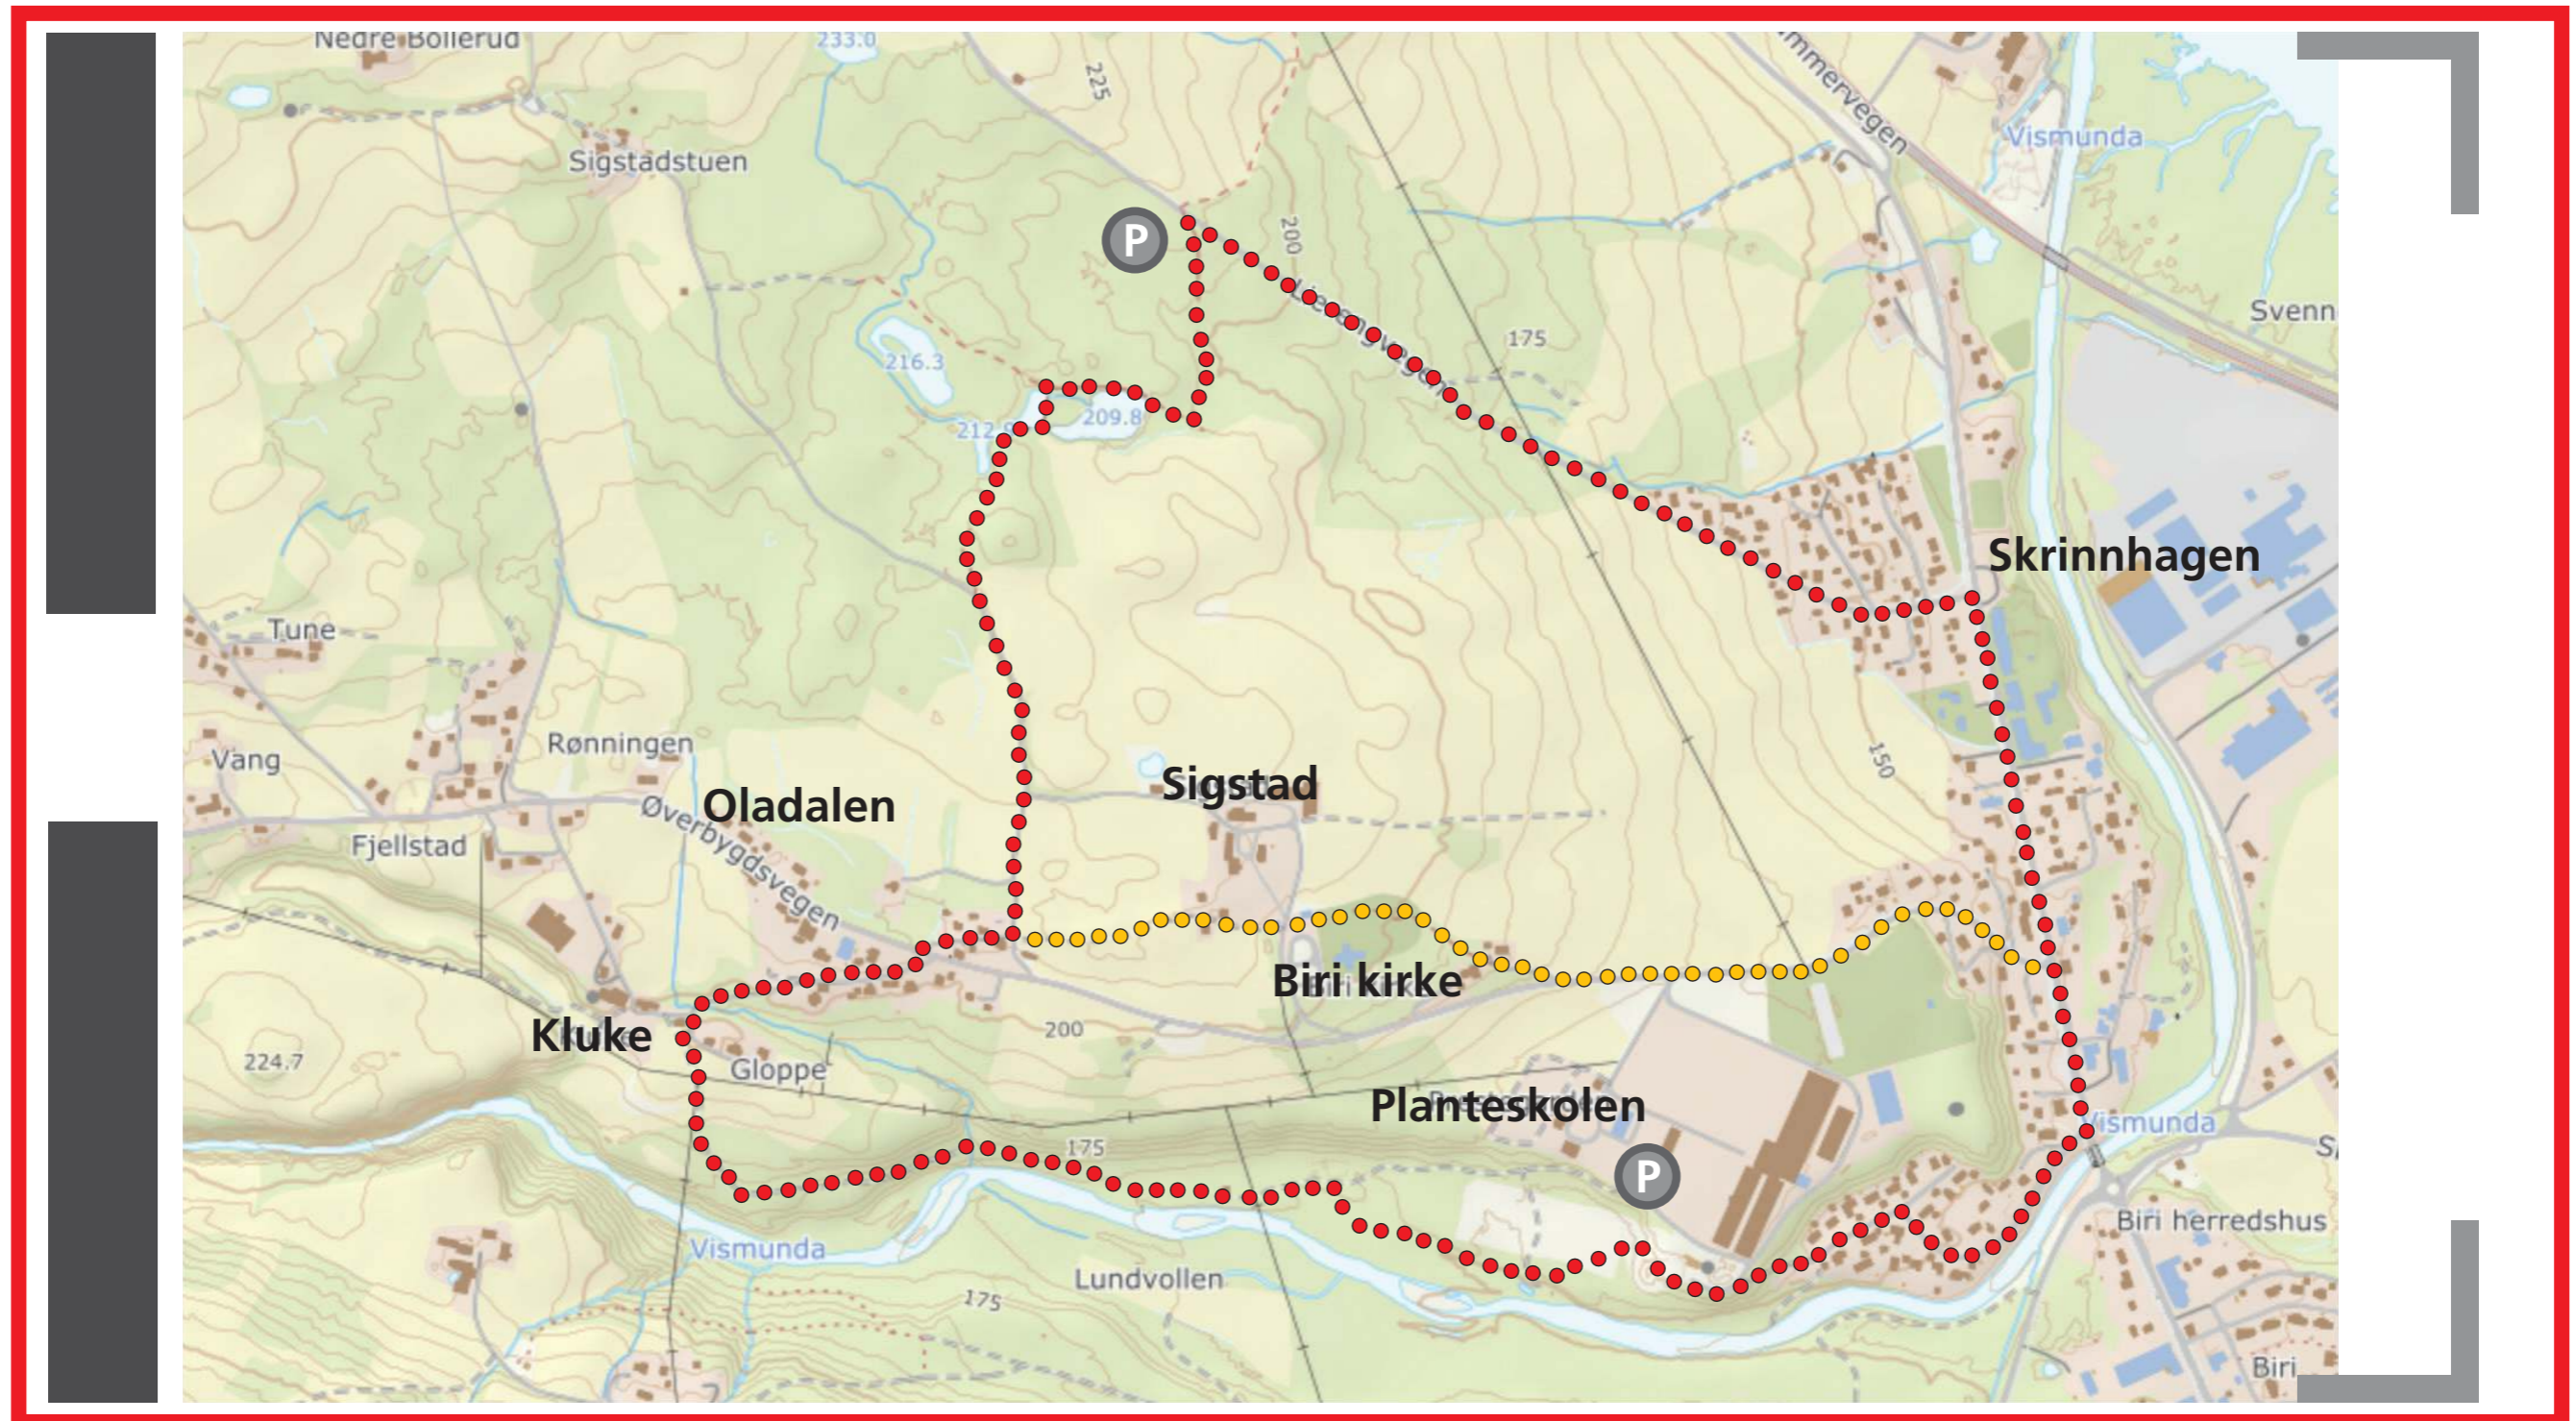

KART – SIGSTADRUNDEN

Sigstadrunden
5,3 kilometer. Vedlikeholdes av Biri Bygdekvinnelag.

Parkering:
Vi anbefaler parkering i Biri sentrum, eller ved startpunkt for turen i Lierengvegen (følg skilt mot Biri tapet fra Skrinnhagen skole.)