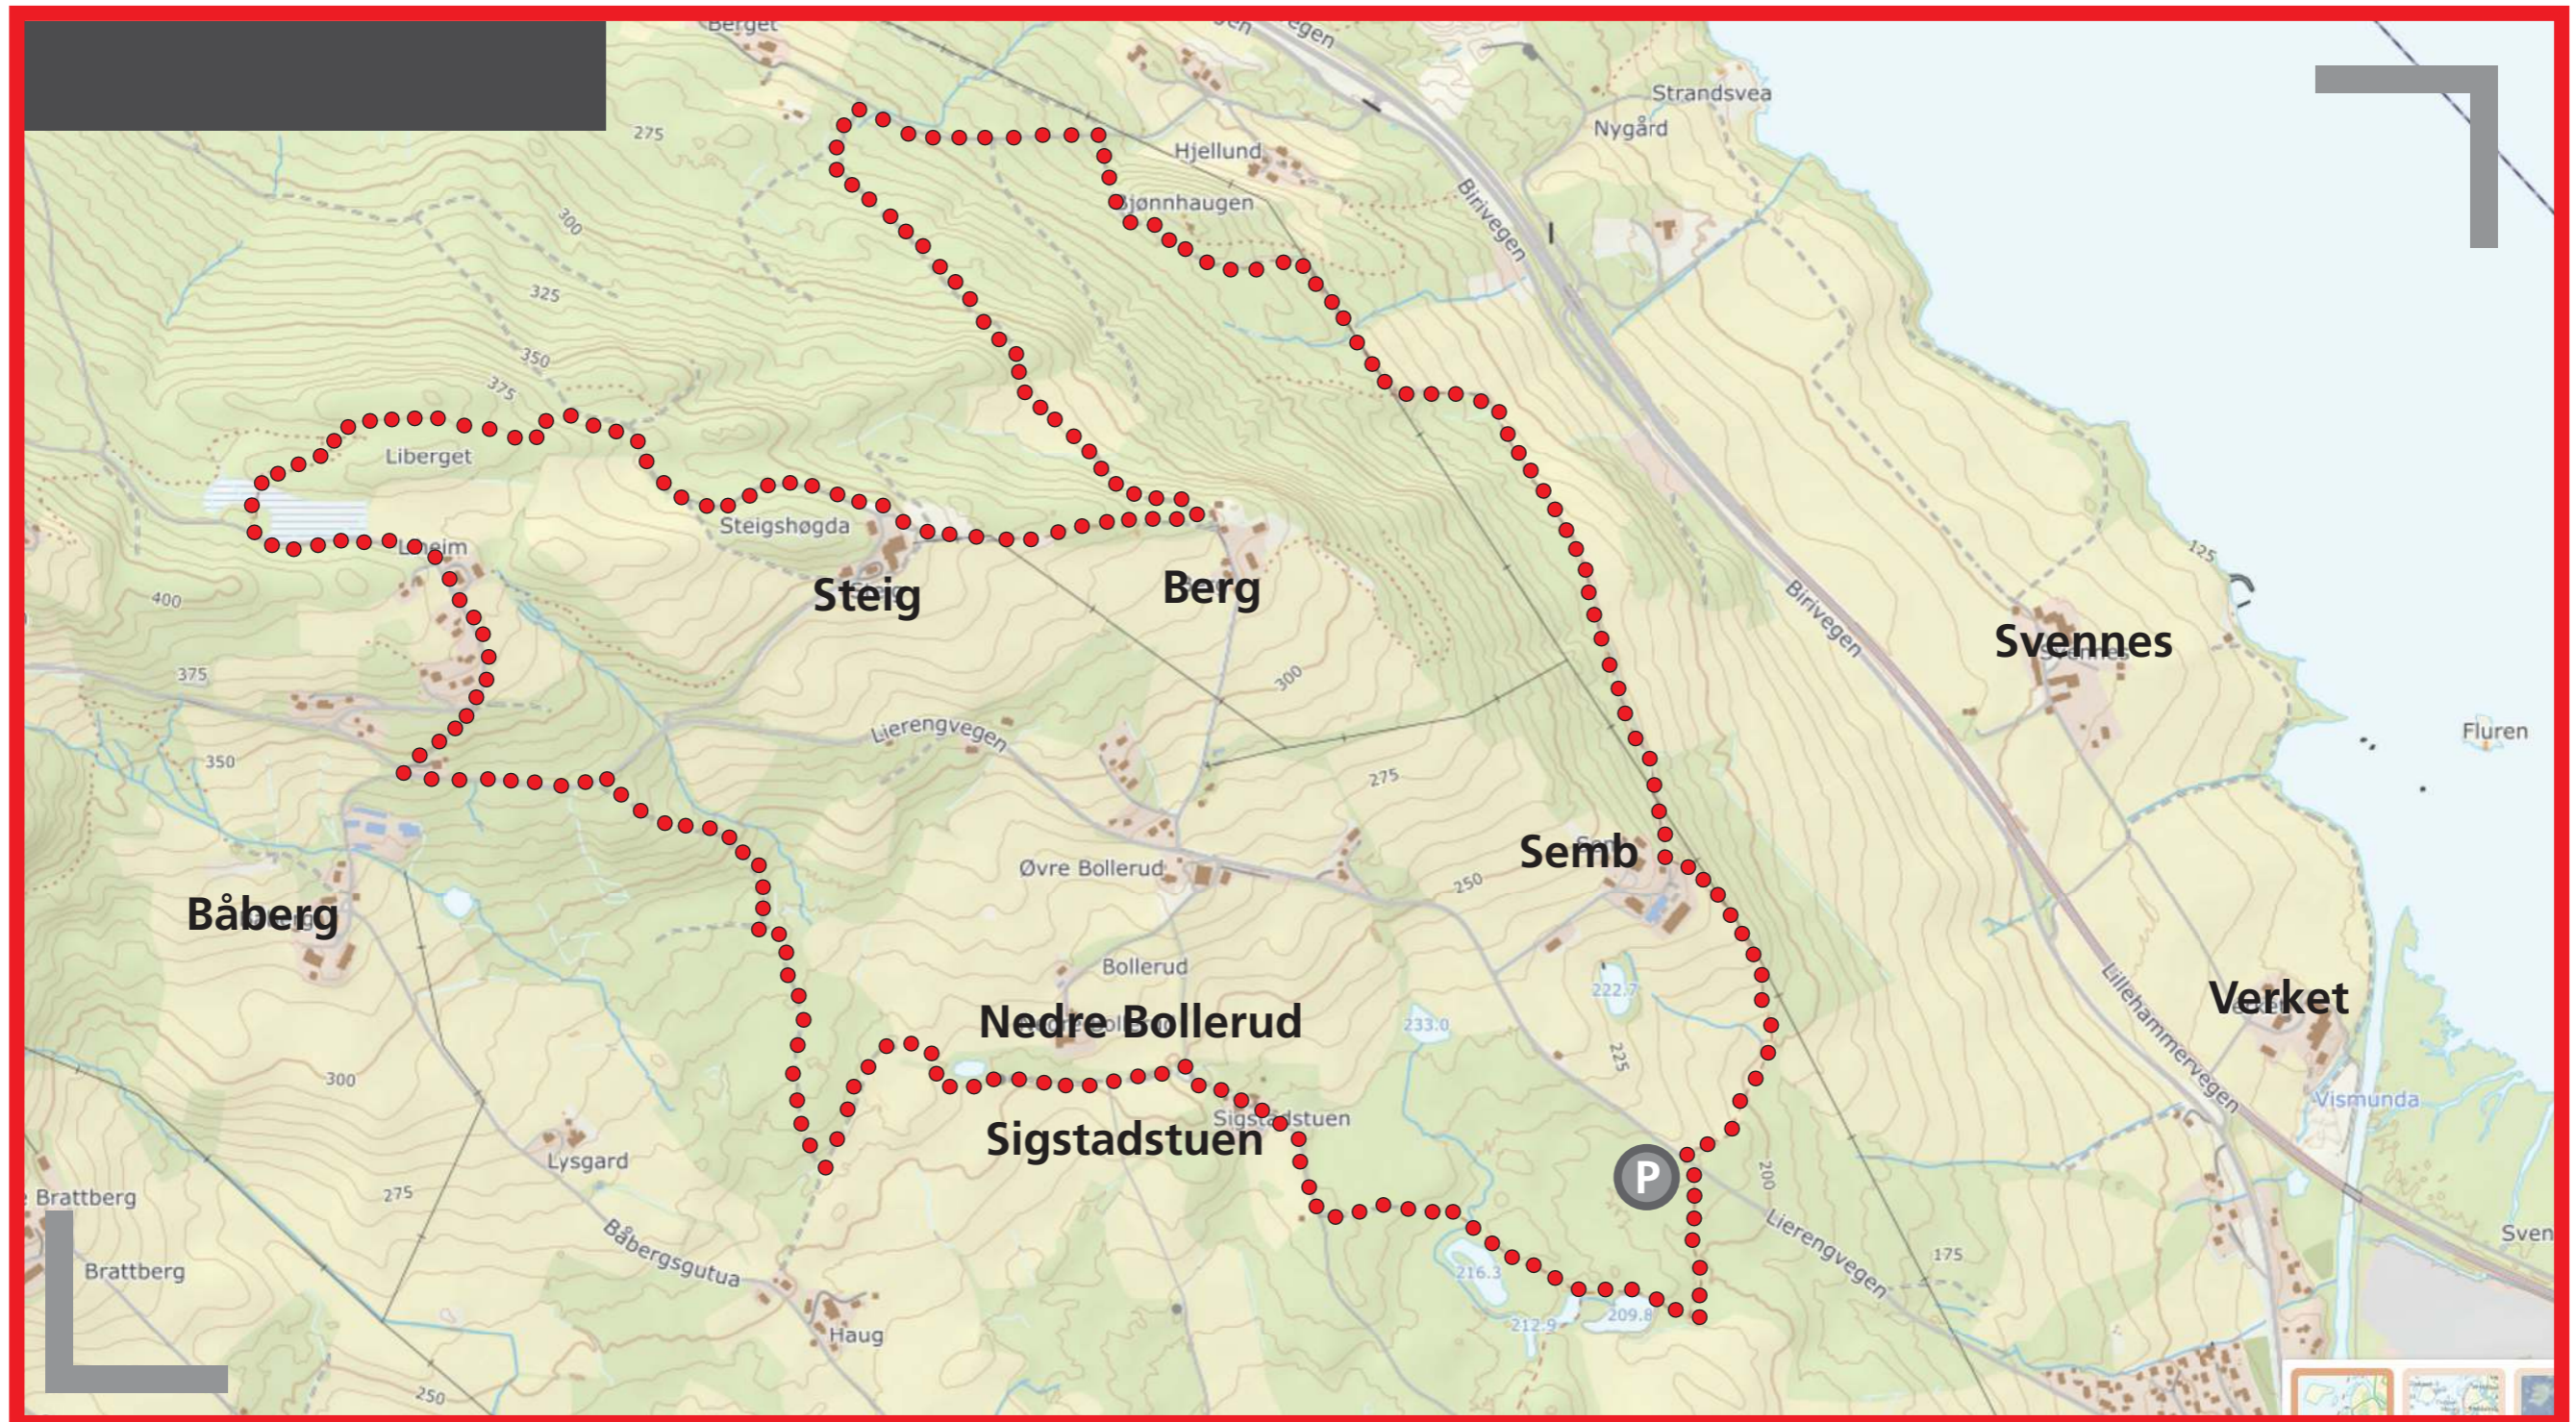

# KART – STEIGRUNDEN

**Steigrunden**  
8,8 kilometer. Vedlikeholdes av Biri Lions, Lions Innlandet

**Parkering:**  
Vi anbefaler parkering ved startpunkt for turen i Lierengvegen (følg skilt mot Biri tapet fra Skrinnhagen skole.)